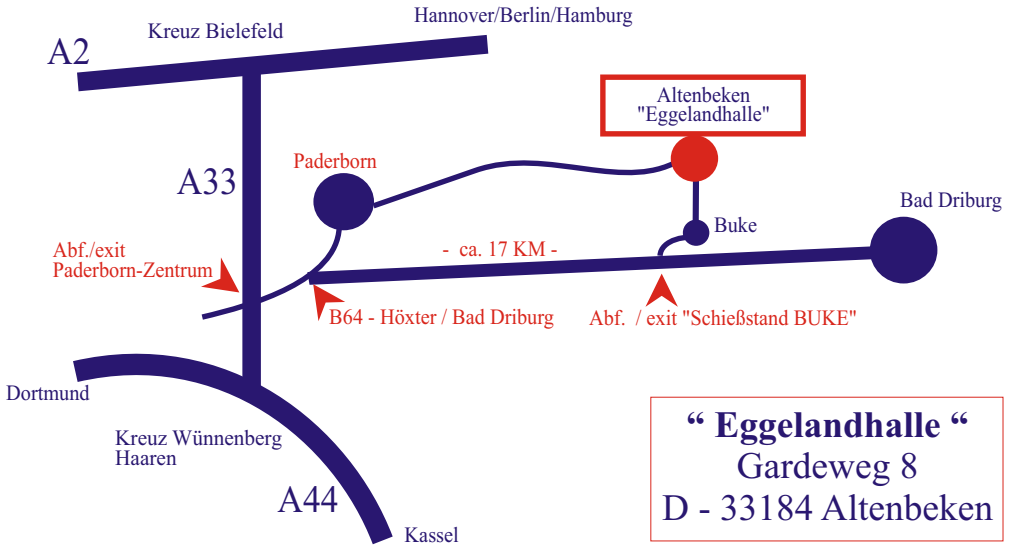

# Wegbeschreibung / How to get there

A33 Abf. "Paderborn-Zentrum" - Richtung Paderborn-Zentrum  
Nach 500 m rechts auf B64 Richtung Höxter-Bad Driburg  
Nach 17 km links und nach 30 m rechts nach Buke  
Nach 900 m in Buke links nach Altenbeken  
Nach 2,2 km rechts zur Eggelandhalle

A33 exit "Paderborn-Zentrum", go direction Paderborn-Zentrum  
After 500 m turn right onto B64 direction Höxter-Bad Driburg  
After 17 km turn left and after 30 m turn right into Buke  
After 900 m in Buke turn left for Altenbeken  
After 2,2 km Eggelandhalle on the right